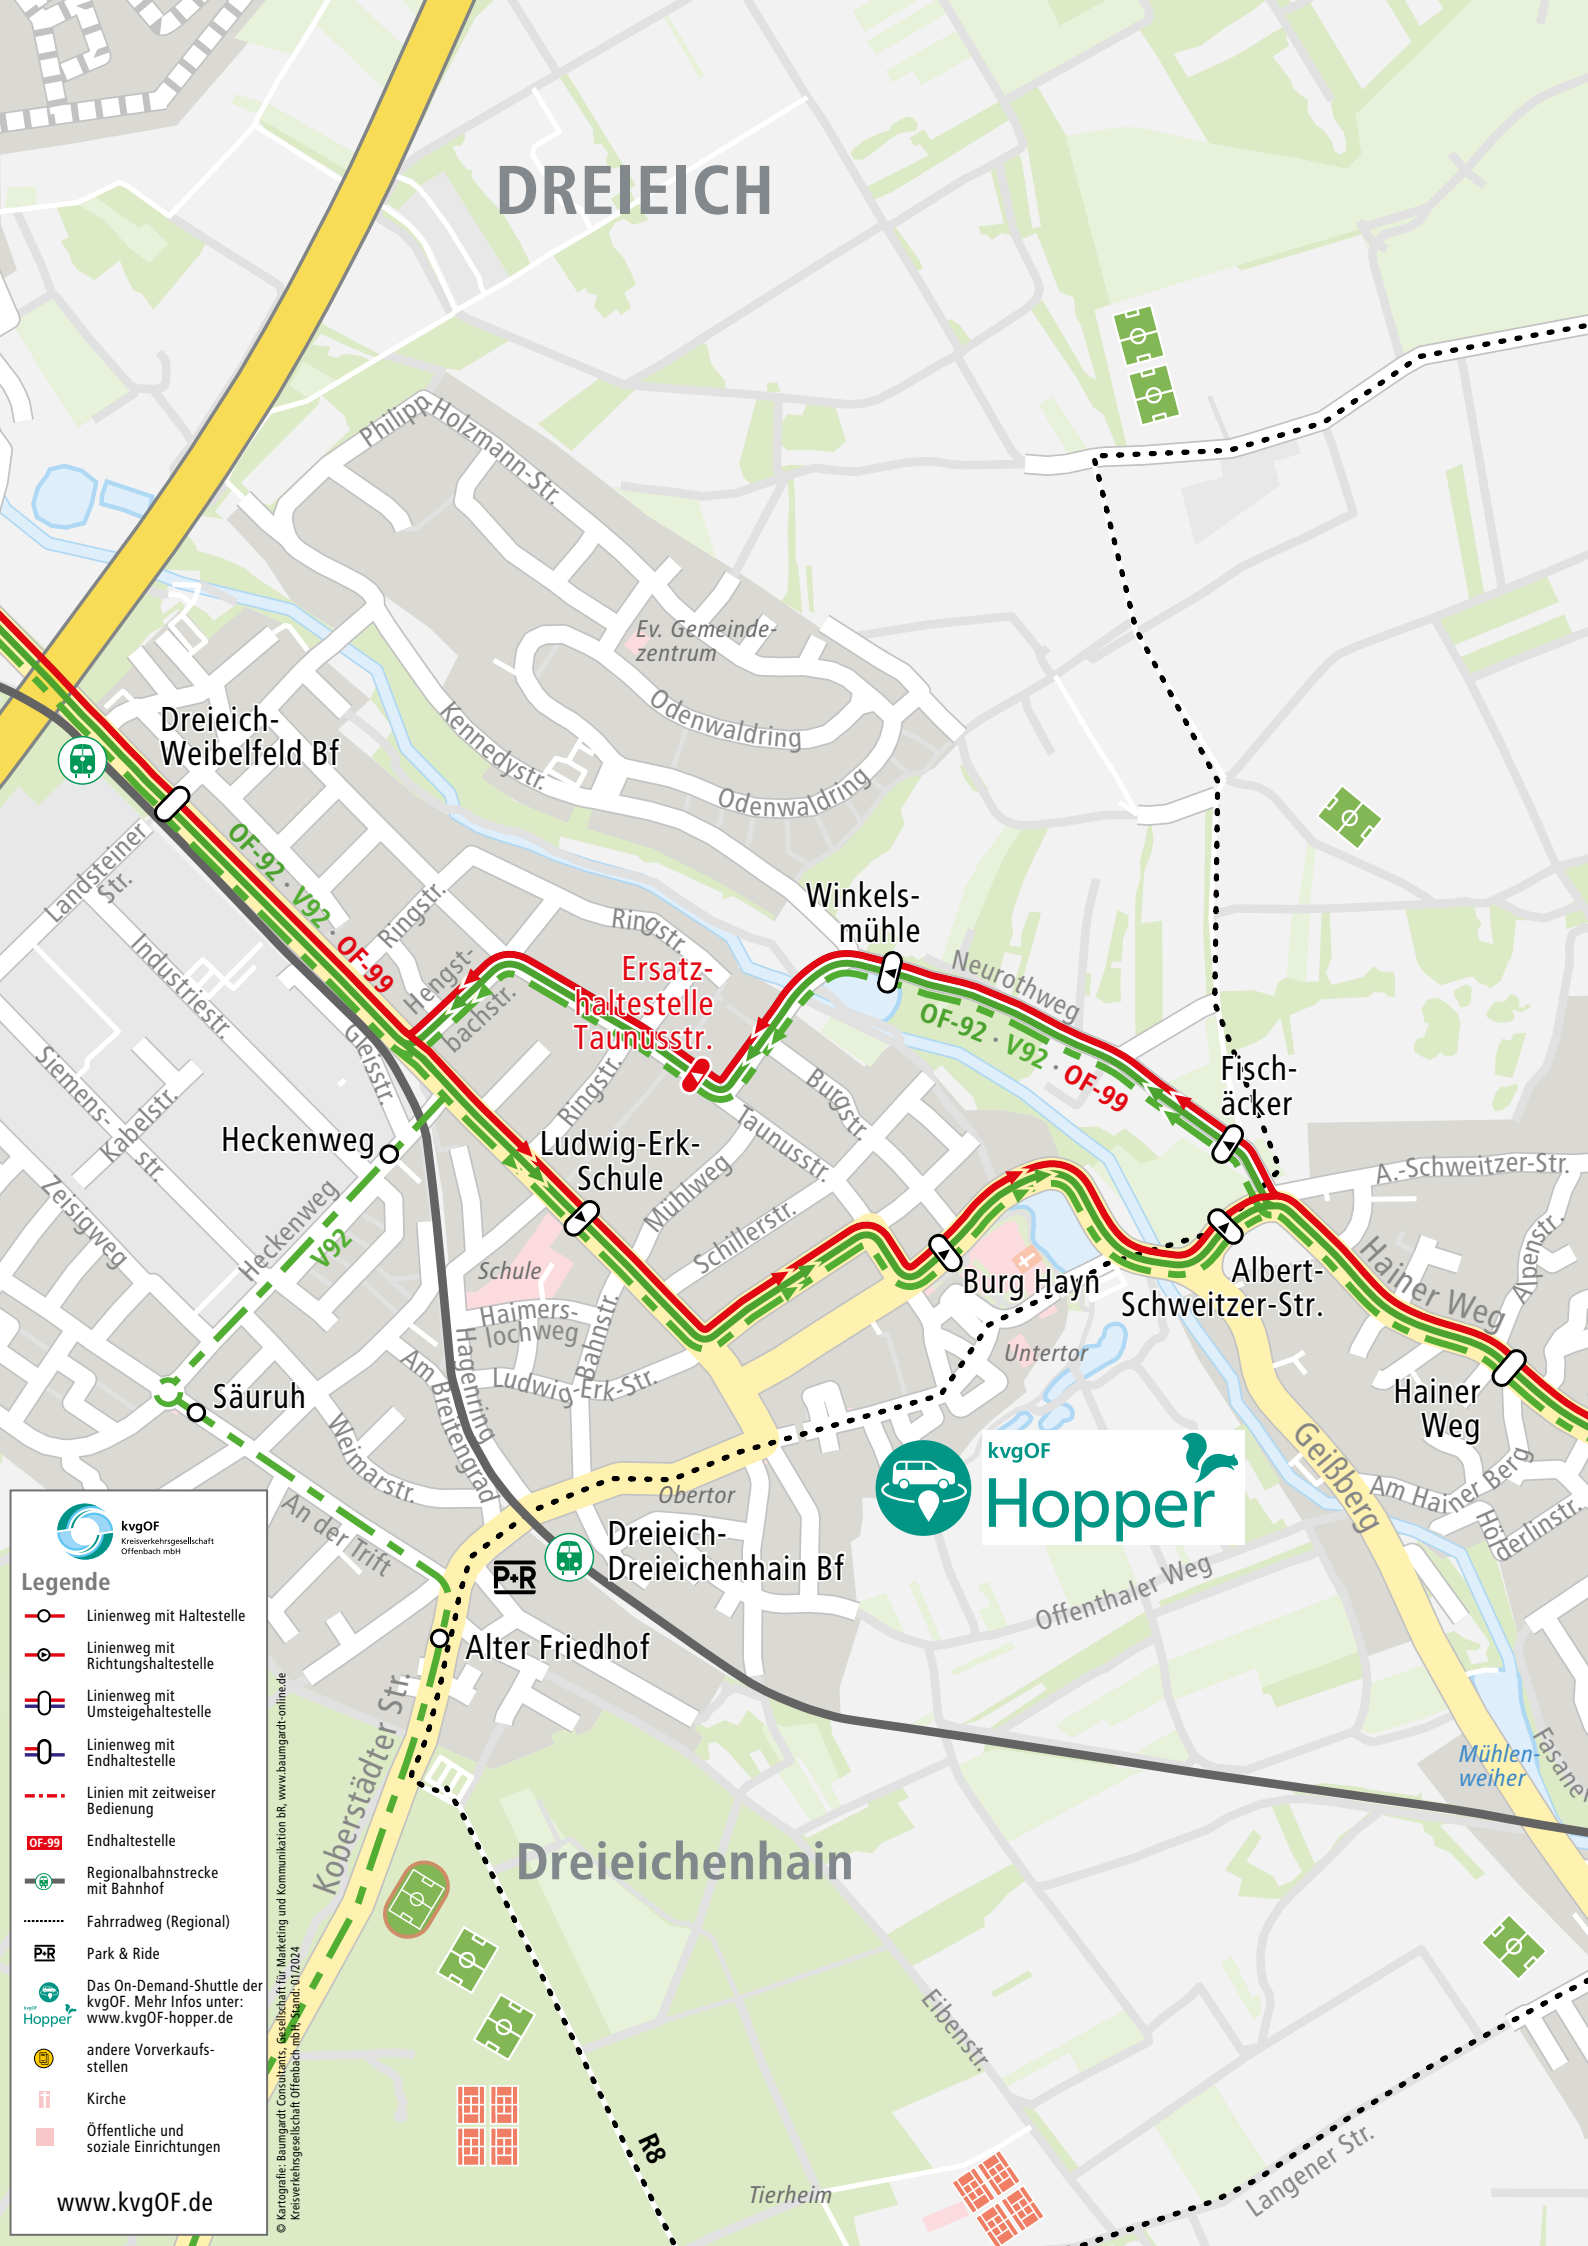

DREIEICH

Legende

- Linienweg mit Haltestelle
- Linienweg mit Richtungshaltestelle
- Linienweg mit Umsteigehaltestelle
- Linienweg mit Endhaltestelle
- Linien mit zeitweiser Bedienung
- Endhaltestelle
- Regionalbahnstrecke mit Bahnhof
- Fahrradweg (Regional)
- Park & Ride
- Das On-Demand-Shuttle der kvgOF. Mehr Infos unter: www.kvgOF-hopper.de
- andere Vorverkaufsstellen
- Kirche
- Öffentliche und soziale Einrichtungen

www.kvgOF.de