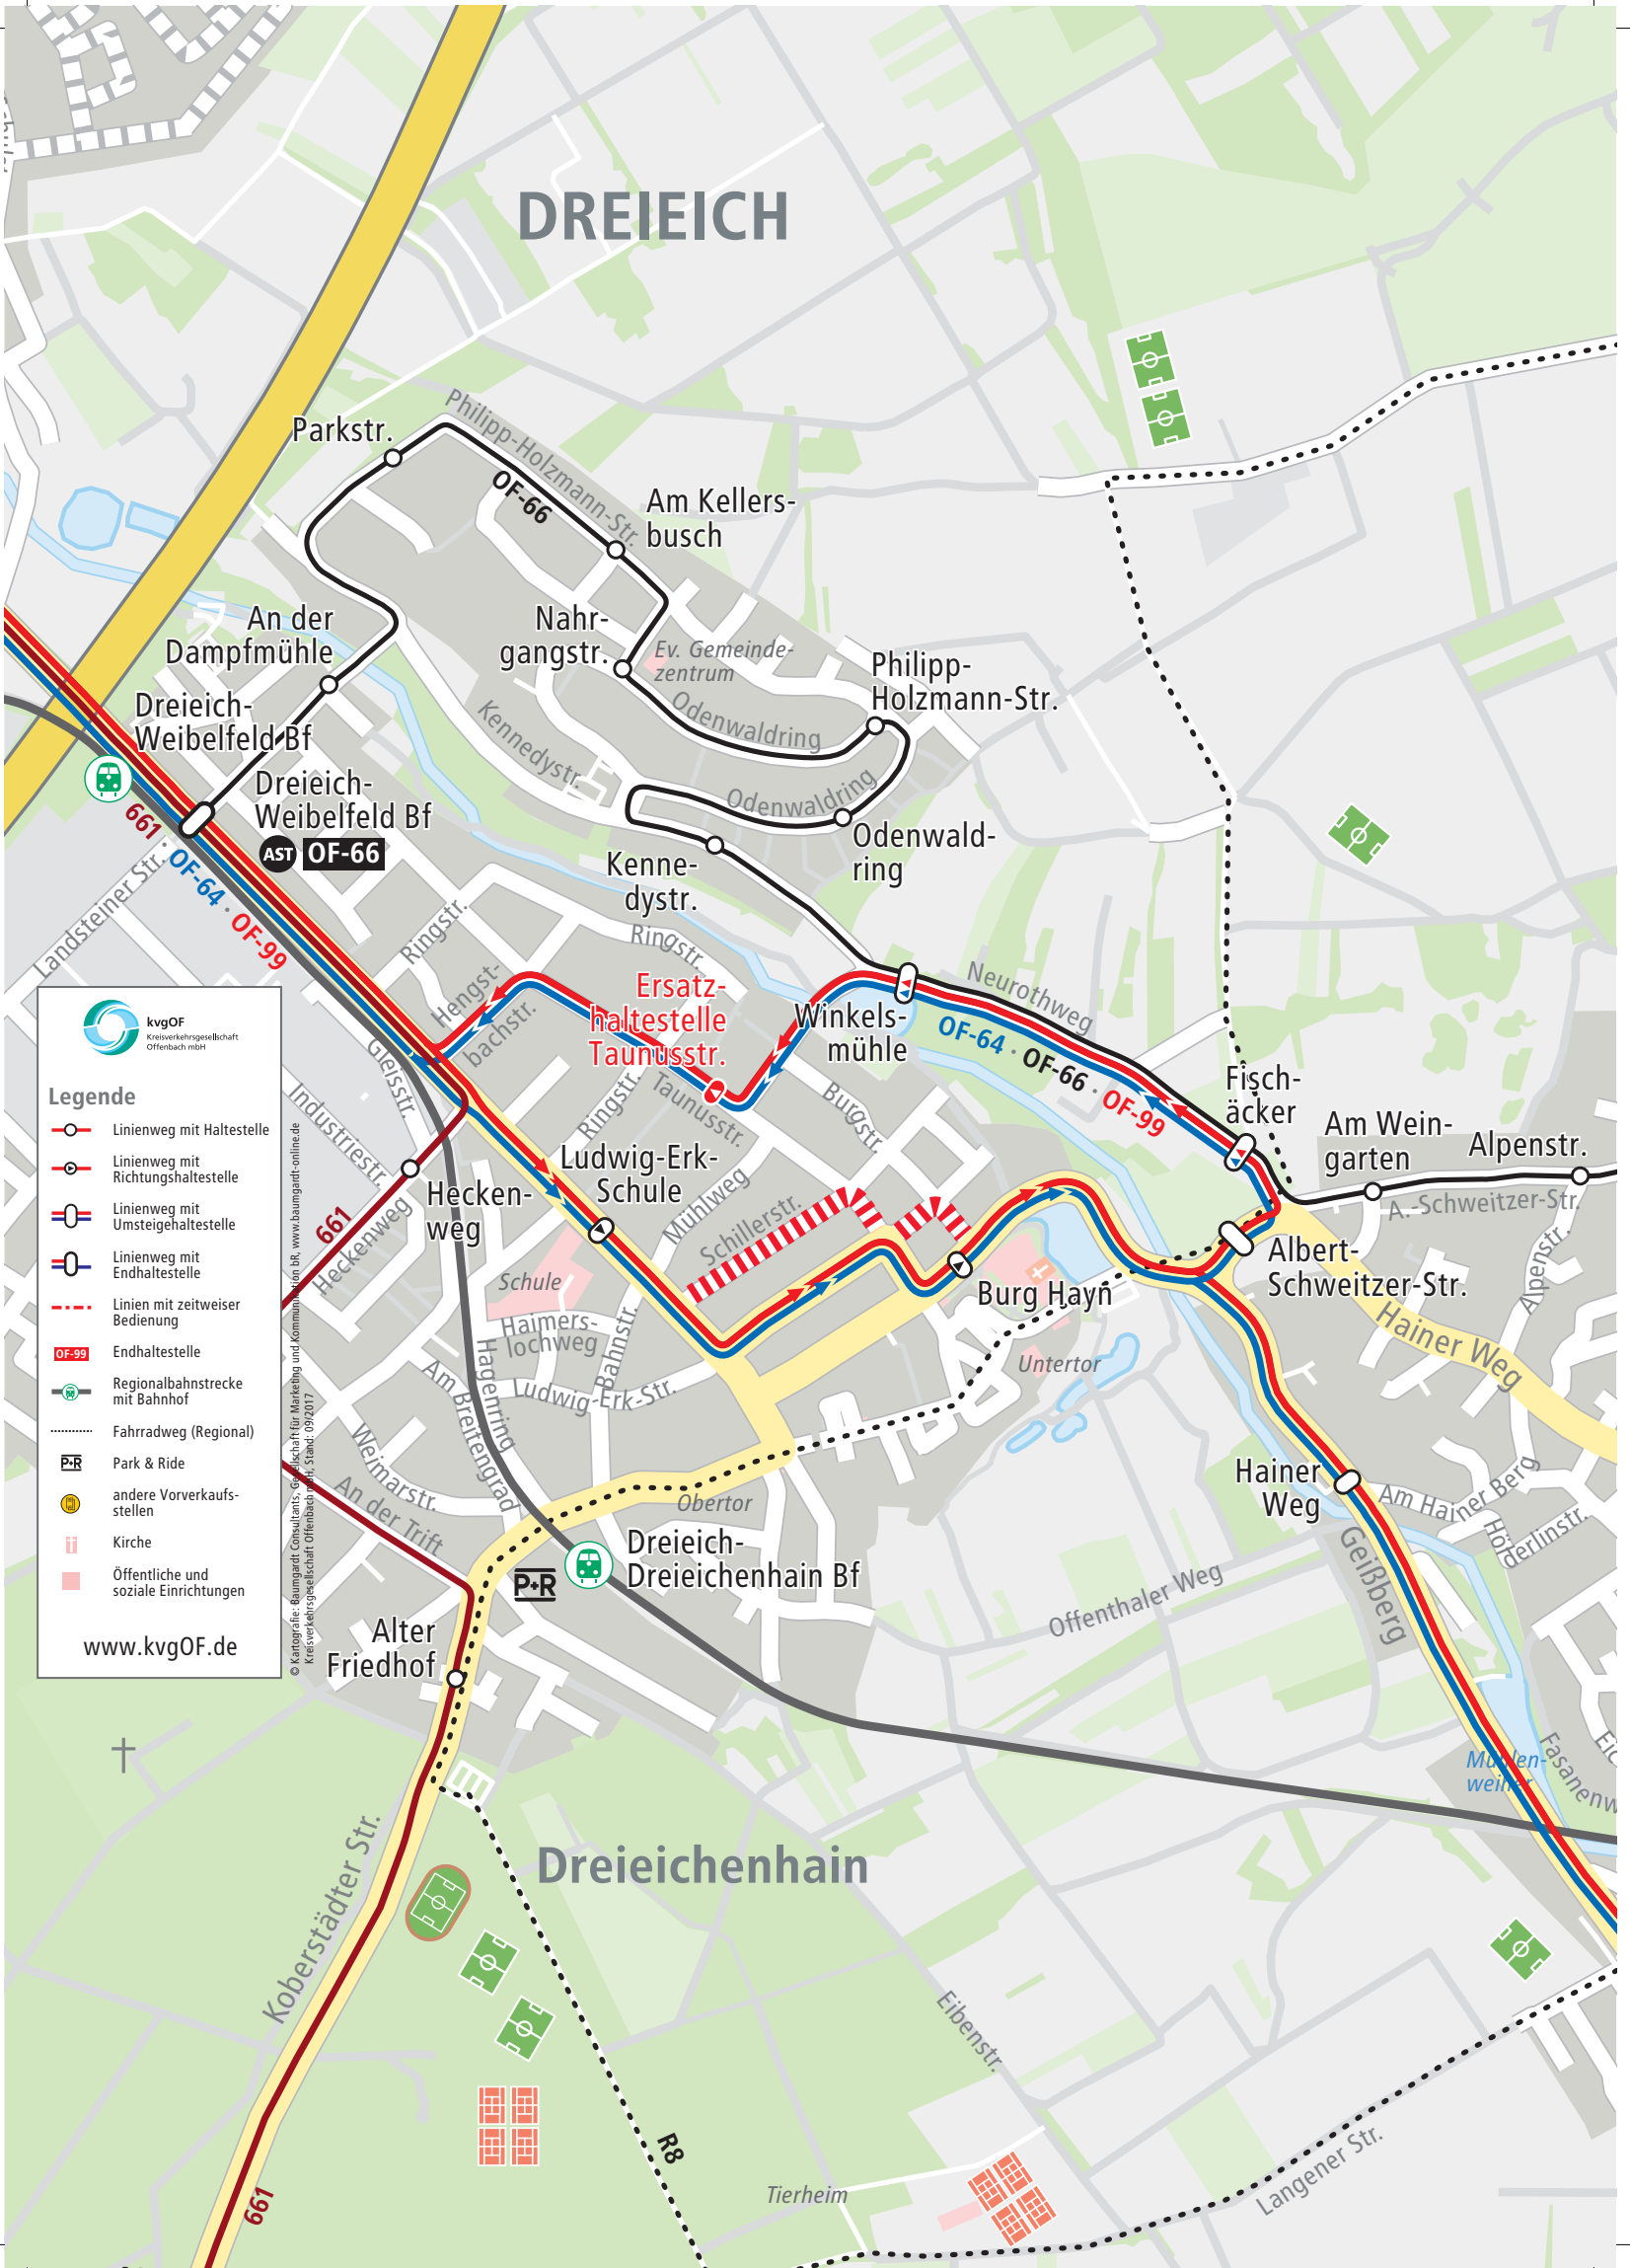

DREIEICH

Dreieichenhain

kvgoF
Kreisverkehrs-gesellschaft
Offenbach mbH

Legende

- Linienweg mit Haltestelle
- Linienweg mit Richtungshaltestelle
- Linienweg mit Umsteigehaltestelle
- Linienweg mit Endhaltestelle
- Linien mit zeitweiser Bedienung
- Endhaltestelle
- Regionalbahnstrecke mit Bahnhof
- Fahrradweg (Regional)
- Park & Ride
- andere Vorverkaufsstellen
- Kirche
- Öffentliche und soziale Einrichtungen

www.kvgoF.de

© Kartografie: Baumgardt Consultants, Gesellschaft für Marketing und Kommunikation mbH, www.baumgardt-online.de
© Kreisverkehrs-gesellschaft Offenbach mbH, Stand: 09/2017